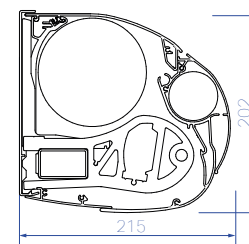

### Afmetingen en details

Afmetingen kast	H 202 mm x B 212 mm H 202 mm x B 215 mm
Breedte screen	Min 2,05 / Max 6 m
Uitval	1,5 m - 3,5 m
Motor	Somfy Sunea io / Orea RTS
Bediening	Situo 5 io / Telis 4
Opties	