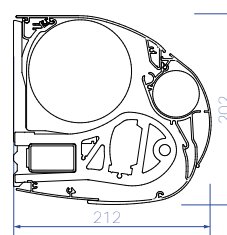

B38 (Prestige)

B38 Type I

Afmetingen en details

Afmetingen kast	H 202 mm x B 212 mm H 202 mm x B 215 mm
Breedte screen	Min 2,05 / Max 6 m
Uitval	1,5 m - 3,5 m
Motor	Somfy Sunea io / Orea RTS
Bediening	Situo 5 io / Telis 4
Opties	

Standaard kleuren

Informatie

Zoekt u een optimale bescherming tegen zon, wind en inkijk? De B38 Elite Volant en B38 Prestige Volant zijn zonnescermen die een maximale schaduw bieden. De B38 Prestige Volant is een exclusief knikarmscherm dat bestand is tegen windkracht 6 Beaufort. De elektrisch oprolbare volant biedt een perfecte bescherming tegen de laagstaande zon én biedt extra privacy. Gebruikt u de volant niet, dan kunt u hem volledig in de voorlijst laten verdwijnen. De Somfy motoren met bijbehorende draadloze zender bedienen zowel de knikarmscherm als de volant en optioneel zelfs de ingebouwde ledverlichting en elektrische verwarming.

- Ideaal bij laagstaande zon of voor woningen met zuidwestelijke oriëntatie
- Knikarmscherm van max. 6 m breed
- Uitval tot 3,5 m
- Met oprolbare gemotoriseerde volant tot 1,3 m
- Krachtige knikarmen met 4 kabels